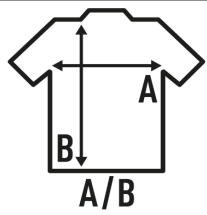

## TSULVCTR

Camiseta lisa de tirantes finos para chica, ligeramente entallada. Disponible en 10 colores y desde la talla S hasta la XL. Etiqueta removible.

### Características:

- Camiseta de tirantes.
- Cuello con canalé 1x1.
- Entallada.
- 160 g/m<sup>2</sup> aprox.
- 100% Algodón cardado
- GM - 85% Algodón / 15% Viscosa
- Etiqueta removible

100% algodón cardado. Gramaje: 160 gr. (Pág. 119 catálogo)

### TALLAS/Size

EU	S	M	L	XL
Ancho	30 cm	34 cm	38 cm	42 cm
Largo	65 cm	67 cm	69 cm	71 cm