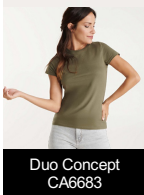

DOGO PREMIUM CA6502

Duo Concept
CA6683